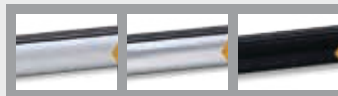

Rack King

Estribo Linha Plataforma

Engate de Reboque

Todos os acessórios Goldstar preservam a originalidade do veículo.

Estribo Linha Plataforma

Estribo Linha Starway

- Estribos confeccionados em alumínio extrusado. Na Linha Plataforma apresentam 3 opções de acabamento: Anodizado Fosco - AF, Prata - PR e Preto - PT. Na Linha Starway Sport apresentam 5 opções de acabamento: Anodizado Fosco - AF, Prata - PR e Preto - PT.