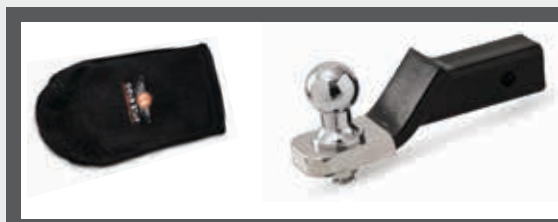

Engate de Reboque