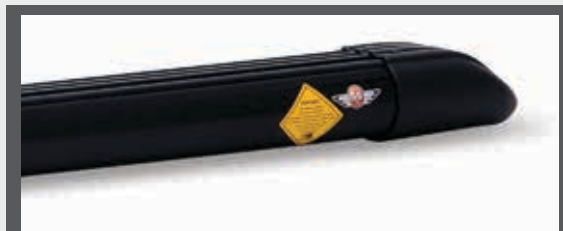

Frisos

Estribo Linha Plataforma

Acabamento Preto Epoxi

Estribo Linha Starway

Acabamento Preto Epoxi

- Estribos confeccionados em alumínio extrudado. Na Linha Plataforma apresentam 3 opções de acabamento: Anodizado Fosco - AF, Prata - PR e Preto - PT. Na Linha Starway Sport apresentam 5 opções de acabamento: Anodizado Fosco - AF, Prata - PR e Preto - PT.