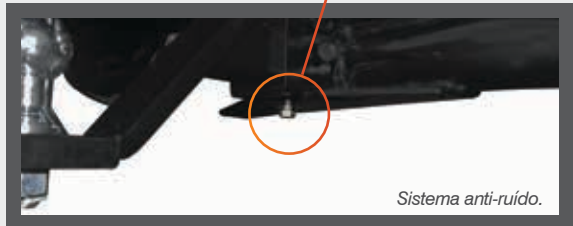

Engate de Reboque