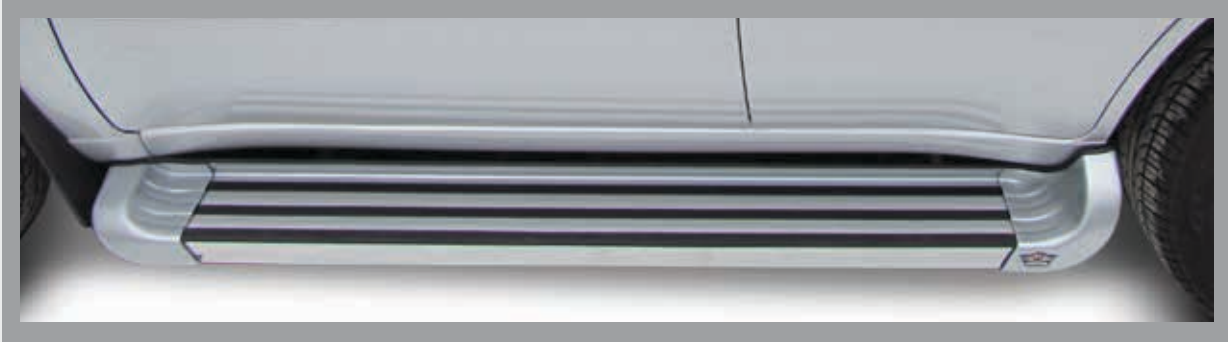

Estribo Astro