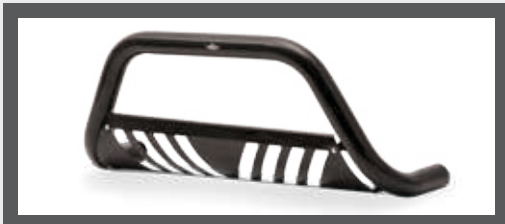

Acabamento Epoxi Preto

Estribo Linha Starway

Acabamento Freestyle

- Estribos confeccionados em alumínio extrusado. Na Linha Plataforma apresentam 3 opções de acabamento: Anodizado Fosco - AF, Prata - PR e Preto - PT. Na Linha Starway Sport apresentam 6 opções de acabamento: Anodizado Fosco - AF, Prata - PR, Preto - PT e Freestyle.

Todos os acessórios Goldstar preservam a originalidade do veículo.

Para-Choque de Impulsão Universal Cromado

Acabamento Preto Epoxi

Acabamento Cromado

- Confeccionados em aço/chapa carbono tubular;
- Universal para todos os modelos de Pick-Ups, SUV's e Vans, com alteração no kit de fixação;
- Acabamento Cromado (CR), Preto Epoxi (PT) e Freestyle.

Longarina

- Confeccionadas em alumínio extrusado com ponta de fixação em nylon;
- Design calandrado ao teto do carro;
- Acabamentos: Anodizado Fosco - AF, Preto Epoxi - PT e Prata (alumínio polido com celante) - PR.