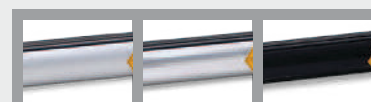

Detalhe de produto

Sistema anti-ruído.

Todos os acessórios Goldstar preservam a originalidade do veículo.

Estribo Linha Plataforma

Acabamento Preto Epoxi

Estribo Linha Starway

Acabamento Preto Epoxi

• Estribos confeccionados em alumínio extrusado. Na Linha Plataforma apresentam 3 opções de acabamento: Anodizado Fosco - AF, Prata - PR e Preto - PT. Na Linha Starway Sport apresentam 5 opções de acabamento: Anodizado Fosco - AF, Prata - PR e Preto - PT.