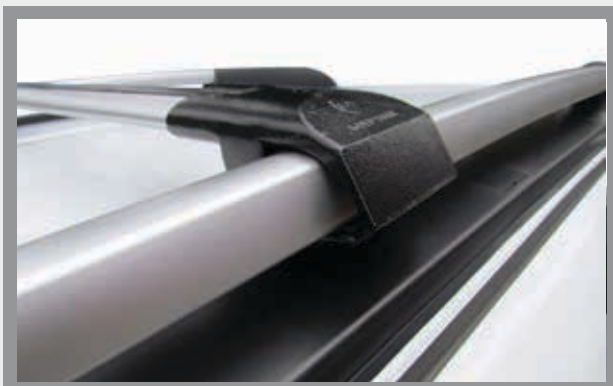

Todos os acessórios Goldstar preservam a originalidade do veículo.

Para-Choque de Impulsão Universal Preto Epoxi

Acabamento Preto Epoxi

Acabamento Cromado

- Confeccionados em aço/chapa carbono tubular;
- Universal para todos os modelos de Pick-Ups, SUV's e Vans, com alteração no kit de fixação;
- Acabamento Cromado (CR), Preto Epoxi (PT) e Freestyle.

Rack King

Engate de Reboque