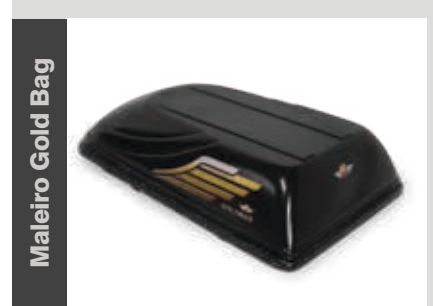

COURIER	GS1241PT	PARA-CHOQUE/IMP FO COURIER PTO
	GS241PT	ESTRIBO TUBULAR FO COURIER PTO
	GS3241PT	ENGATE/REBOQUE FO COURIER
	GS5241P	SANTANTÔNIO FO. COURIER SUNSET S/PROL PRETO
	GS5241PT	SANTANTÔNIO FO. COURIER SUNSET PRETO
	GS6375	CALHA DE CHUVA FO. COURIER
GS9241PT	CAPOTA/MARÍTIMA FO COURIER PTO	
ECOSPORT 2013	GS11211301AF	ESTRIBO STARWAY FO ECOSPORT2013 A/FOSCO
	GS11211301PR	ESTRIBO STARWAY FO ECOSPORT2013 PRA
	GS11211301PT	ESTRIBO STARWAY FO ECOSPORT2013 PTO
	GS13211401PT	ENGATE/REBOQUE FO ECOSPORT/2013
	GS14211201AM	ESTRIBO ASTRO FO ECOSPORT/2013 AZUL MARAU
	GS14211201BA	ESTRIBO ASTRO FO ECOSPORT/2013 BCO ÁRTICO
	GS14211201CC	ESTRIBO ASTRO FO ECOSPORT/2013 CZA CAMBURI
	GS14211201LS	ESTRIBO ASTRO FO ECOSPORT/2013 LJA SAVANA
	GS14211201PE	ESTRIBO ASTRO FO ECOSPORT/2013 PTO EBONY
	GS14211201PR	ESTRIBO ASTRO FO ECOSPORT/2013 PRA RIMERA
GS14211201VA	ESTRIBO ASTRO FO ECOSPORT/2013 VRM ARPOADOR	
GS14211202PE	ESTRIBO ASTRO FO ECOSPORT/2013 PRA ENSEADA	
ECOSPORT	GS020AF	ESTRIBO PLATAFORMA FO ECOSPORT A/FOSCO
	GS020PA	ESTRIBO PLATAFORMA FO ECOSPORT PRA
	GS020PR	ESTRIBO PLATAFORMA FO ECOSPORT LD PRA
	GS020PT	ESTRIBO PLATAFORMA FO ECOSPORT PTO
	GS1020C	PARA-CHOQUE/IMP FO ECOSPORT2011 C/PEITO
	GS1020CR	PARA-CHOQUE/IMP FO ECOSPORT2011 S/PEITO
	GS1020PT	PARA-CHOQUE/IMP FO ECOSPORT2011 C/PEITO
	GS1020PTP	PARA-CHOQUE/IMP FO ECOSPORT2011 S/PEITO PTO
	GS12020PT	PROTECTOR/CARTER FO ECOSPORT
	GS2020AF	ESTRIBO STARWAY FO ECOSPORT A/FOSCO
	GS2020PR	ESTRIBO STARWAY FO ECOSPORT PRA
	GS2020PT	ESTRIBO STARWAY FO ECOSPORT PTO
	GS2020PTLD	ESTRIBO STARWAY FO ECOSPORT LD PTO
	GS3020PT	ENGATE/REBOQUE FO ECOSPORT
	GS4020AF	BAGAGEIRO FO ECOSPORT A/FOSCO
	GS4020PR	BAGAGEIRO FO ECOSPORT PRA
	GS4020PT	BAGAGEIRO FO ECOSPORT PTO
	GS8020AF	LONGARINA FORD ECOSPORT ANODIZADO FOSCO
	GS8020CZ	LONGARINA FORD ECOSPORT CINZA
	GS8020GR	LONGARINA FORD ECOSPORT GRAFITE
GS8020PR	LONGARINA FORD ECOSPORT PRATA	
GS8020PT	LONGARINA FORD ECOSPORT PRETO	
EDGE	GS4145AF	BAGAGEIRO FO EDGE A/FOSCO
	GS4145PR	BAGAGEIRO FO EDGE PRA
	GS4145PT	BAGAGEIRO FO EDGE PTO
	GS145AF	ESTRIBO PLATAFORMA FO EDGE A/FOSCO
	GS145PR	ESTRIBO PLATAFORMA FO EDGE PRA
	GS145PT	ESTRIBO PLATAFORMA FO EDGE PTO
	GS146PT	ESTRIBO TUBULAR FO EDGE2012 C/CHAPA PTO
GS12146PT	PROTECTOR/CARTER FO EDGE 2012	
F-250	GS5082CR	PAR/BARRAS FO F250 CRO
	GS5082PT	PAR/BARRAS FO F250 PTO
	GS5085CR	SANTANTONIO ASTRO FO F250 CRO
	GS5085PT	SANTANTONIO ASTRO FO F250 PTO
	GS8085AF	LONGARINA FORD F-250 CD ANODIZADO FOSCO
	GS8085CZ	LONGARINA FORD F-250 CD CINZA
	GS8085GR	LONGARINA FORD F-250 CD GRAFITE
	GS8085PR	LONGARINA FORD F-250 CD PRATA
	GS8085PT	LONGARINA FORD F-250 CD PRETO
	GS12211602P	CAPOTA/MARÍTIMA FO F250 8/PÉS UN
GS12211601PT	CAPOTA/MARÍTIMA FO F250 SEM GRADE UN