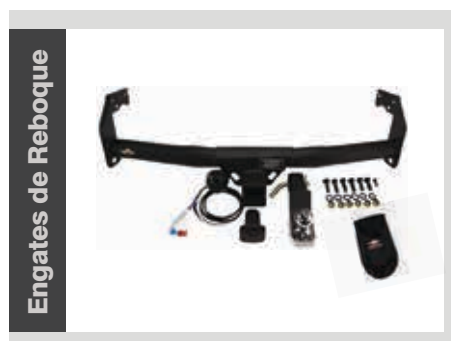

Consulte com um de nossos representantes a lista completa de acessórios para esta marca ou verifique nas páginas de produto, ao final do catálogo.

Abaixo, imagens dos Acessórios Universais Goldstar, disponíveis para todas as marcas e modelos: