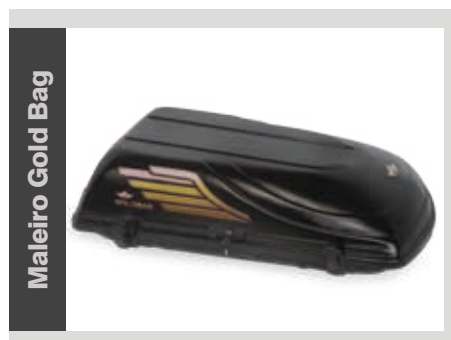

Consulte com um de nossos representantes a lista completa de acessórios para esta marca ou verifique nas páginas de produto, ao final do catálogo.

Abaixo, imagens dos Acessórios Universais Goldstar, disponíveis para todas as marcas e modelos: