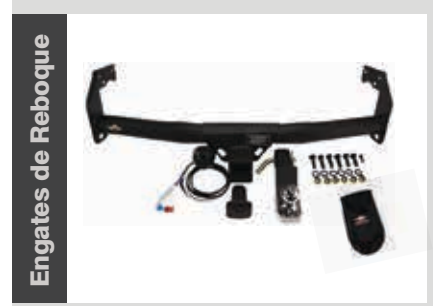

COURIER	GS1241PT	PARA-CHOQUE/IMP FO COURIER PTO
	GS241PT	ESTRIBO TUBULAR FO COURIER PTO
	GS3241PT	ENGATE/REBOQUE FO COURIER
	GS5241P	SANTANTÔNIO FO. COURIER SUNSET S/PROL PRETO
	GS5241PT	SANTANTÔNIO FO. COURIER SUNSET PRETO
	GS6375	CALHA DE CHUVA FO. COURIER
GS9241PT	CAPOTA/MARÍTIMA FO COURIER PTO	
ECOSPORT 2013	GS11211301AF	ESTRIBO STARWAY FO ECOSPORT2013 A/FOSCO
	GS11211301PR	ESTRIBO STARWAY FO ECOSPORT2013 PRA
	GS11211301PT	ESTRIBO STARWAY FO ECOSPORT2013 PTO
	GS13211401PT	ENGATE/REBOQUE FO ECOSPORT/2013
	GS14211201AM	ESTRIBO ASTRO FO ECOSPORT/2013 AZUL MARAU
	GS14211201BA	ESTRIBO ASTRO FO ECOSPORT/2013 BCO ÁRTICO
	GS14211201CC	ESTRIBO ASTRO FO ECOSPORT/2013 CZA CAMBURI
	GS14211201LS	ESTRIBO ASTRO FO ECOSPORT/2013 LJA SAVANA
	GS14211201PE	ESTRIBO ASTRO FO ECOSPORT/2013 PTO EBONY
	GS14211201PR	ESTRIBO ASTRO FO ECOSPORT/2013 PRA RIMERA
GS14211201VA	ESTRIBO ASTRO FO ECOSPORT/2013 VRM ARPOADOR	
GS14211202PE	ESTRIBO ASTRO FO ECOSPORT/2013 PRA ENSEADA	
ECOSPORT	GS020AF	ESTRIBO PLATAFORMA FO ECOSPORT A/FOSCO
	GS020PA	ESTRIBO PLATAFORMA FO ECOSPORT PRA
	GS020PR	ESTRIBO PLATAFORMA FO ECOSPORT LD PRA
	GS020PT	ESTRIBO PLATAFORMA FO ECOSPORT PTO
	GS1020C	PARA-CHOQUE/IMP FO ECOSPORT2011 C/PEITO
	GS1020CR	PARA-CHOQUE/IMP FO ECOSPORT2011 S/PEITO
	GS1020PT	PARA-CHOQUE/IMP FO ECOSPORT2011 C/PEITO
	GS1020PTP	PARA-CHOQUE/IMP FO ECOSPORT2011 S/PEITO PTO
	GS12020PT	PROTECTOR/CARTER FO ECOSPORT
	GS2020AF	ESTRIBO STARWAY FO ECOSPORT A/FOSCO
	GS2020PR	ESTRIBO STARWAY FO ECOSPORT PRA
	GS2020PT	ESTRIBO STARWAY FO ECOSPORT PTO
	GS2020PTLD	ESTRIBO STARWAY FO ECOSPORT LD PTO
	GS3020PT	ENGATE/REBOQUE FO ECOSPORT
	GS4020AF	BAGAGEIRO FO ECOSPORT A/FOSCO
	GS4020PR	BAGAGEIRO FO ECOSPORT PRA
	GS4020PT	BAGAGEIRO FO ECOSPORT PTO
	GS8020AF	LONGARINA FORD ECOSPORT ANODIZADO FOSCO
	GS8020CZ	LONGARINA FORD ECOSPORT CINZA
	GS8020GR	LONGARINA FORD ECOSPORT GRAFITE
GS8020PR	LONGARINA FORD ECOSPORT PRATA	
GS8020PT	LONGARINA FORD ECOSPORT PRETO	
EDGE	GS4145AF	BAGAGEIRO FO EDGE A/FOSCO
	GS4145PR	BAGAGEIRO FO EDGE PRA
	GS4145PT	BAGAGEIRO FO EDGE PTO
	GS145AF	ESTRIBO PLATAFORMA FO EDGE A/FOSCO
	GS145PR	ESTRIBO PLATAFORMA FO EDGE PRA
	GS145PT	ESTRIBO PLATAFORMA FO EDGE PTO
	GS146PT	ESTRIBO TUBULAR FO EDGE2012 C/CHAPA PTO
GS12146PT	PROTECTOR/CARTER FO EDGE 2012	
F-250	GS5082CR	PAR/BARRAS FO F250 CRO
	GS5082PT	PAR/BARRAS FO F250 PTO
	GS5085CR	SANTANTONIO ASTRO FO F250 CRO
	GS5085PT	SANTANTONIO ASTRO FO F250 PTO
	GS8085AF	LONGARINA FORD F-250 CD ANODIZADO FOSCO
	GS8085CZ	LONGARINA FORD F-250 CD CINZA
	GS8085GR	LONGARINA FORD F-250 CD GRAFITE
	GS8085PR	LONGARINA FORD F-250 CD PRATA
	GS8085PT	LONGARINA FORD F-250 CD PRETO
	GS12211602P	CAPOTA/MARÍTIMA FO F250 8/PÉS UN
GS12211601PT	CAPOTA/MARÍTIMA FO F250 SEM GRADE UN