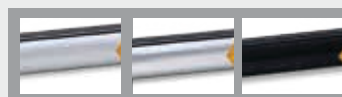

Frisos

Engate de Reboque

Estribo Linha Plataforma

Estribo Astro

• Estribos confeccionados em alumínio extrusado. Na Linha Plataforma apresentam 3 opções de acabamento: Anodizado Fosco - AF, Prata - PR e Preto - PT. Na Linha Starway Sport apresentam 5 opções de acabamento: Anodizado Fosco - AF, Prata - PR e Preto - PT.