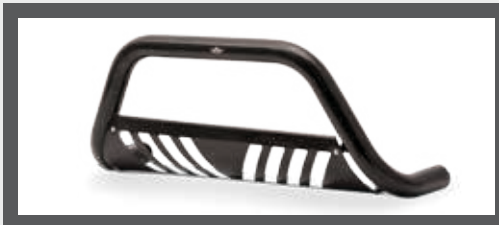

Todos os acessórios Goldstar preservam a originalidade do veículo.

Para-Choque de Impulsão Universal Cromado