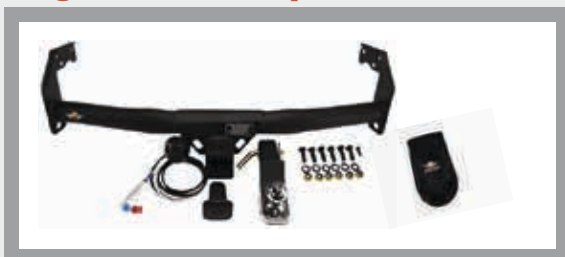

Estribo Linha Plataforma

Estribo Linha Starway

- Estribos confeccionados em alumínio extrusado. Na Linha Plataforma apresentam 3 opções de acabamento: Anodizado Fosco - AF, Prata - PR e Preto - PT. Na Linha Starway Sport apresentam 5 opções de acabamento: Anodizado Fosco - AF, Grafite - GR, Prata - PR, Preto - PT e Cinza - CZ.

Estribo Linha Plataforma

Estribo Linha Starway

Engate de reboque

Para-choque de impulsão

Todos os acessórios Goldstar preservam a originalidade do veículo.

Estribo Linha Starway

- Estribos confeccionados em alumínio extrusado. Na Linha Plataforma apresentam 3 opções de acabamento: Anodizado Fosco - AF, Prata - PR e Preto - PT. Na Linha Starway Sport apresentam 5 opções de acabamento: Anodizado Fosco - AF, Prata - PR e Preto - PT.